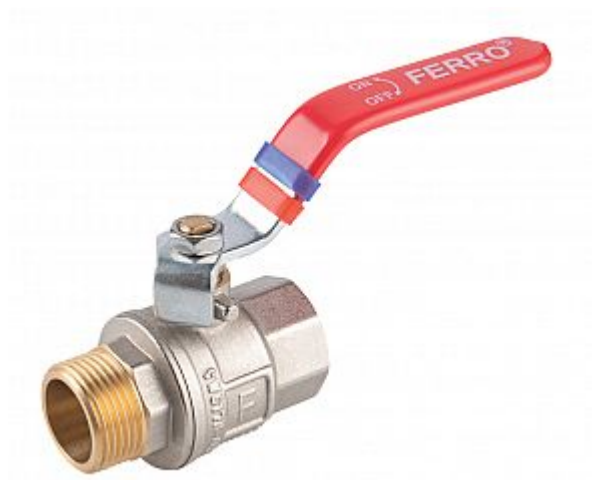

# Ventil kulový 1" č.1 ŠM KFP31 páka

» Instalátorský materiál » Kulové kohouty

Kód produktu	38178
EAN	5902194992497

-Pracovní teplota média -30 - 120 °C -Médium: voda, stlačený vzduch, glykol 50% -Materiál tělesa a koule: mosaz CW617N-4MS -Povrch koule: chróm -Těsnění koule a dřívku: teflon PTFE