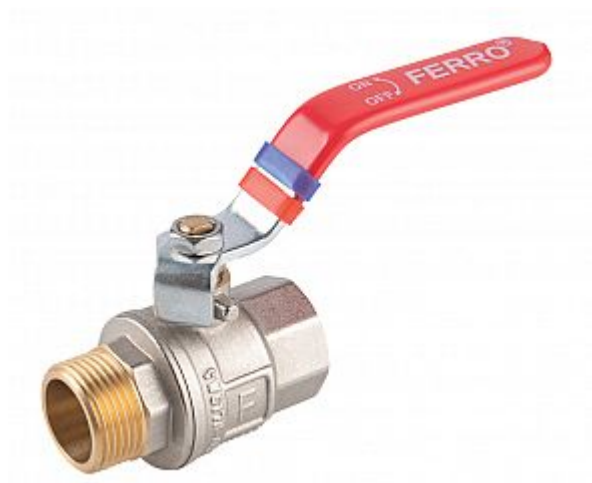

# Ventil kulový 1" č.1 ŠM KFP31 páka

» Instalátorský materiál » Kulové kohouty

Kód produktu	38178
EAN	5902194992497

-Pracovní teplota média -30 - 120 °C -Médium: voda, stlačený vzduch, glykol 50% -Materiál tělesa a koule: mosaz CW617N-4MS -Povrch koule: chróm -Těsnění koule a dřívku: teflon PTFE