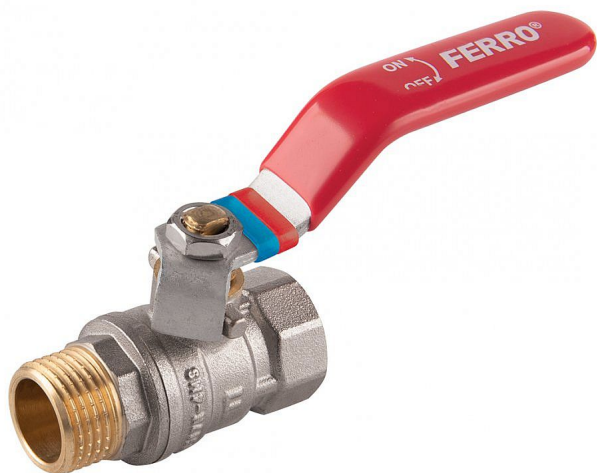

# Ventil kulový 1/2" č.1 ŠM JY102/15 páka

» Instalátorský materiál » Kulové kohouty

Kód produktu 2314

EAN 5902194914529

Cena bez DPH 104,96 Kč

Cena s DPH 127,00 Kč

Dostupnost na hlavním skladě: skladem