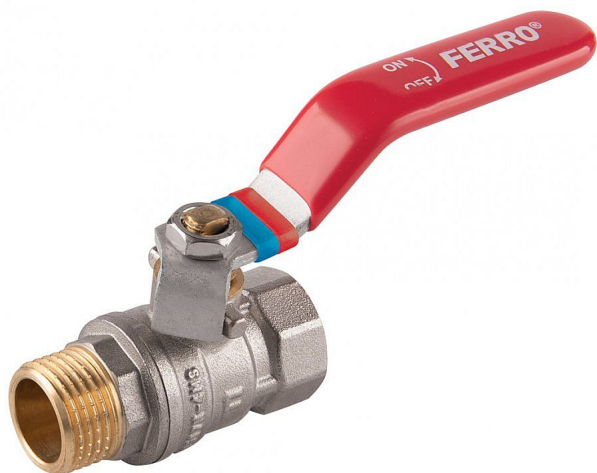

Ventil kulový 1/2" č.1 ŠM JY102/15 páka

» Instalátorský materiál » Kulové kohouty

Kód produktu 2314

EAN 5902194914529

Cena bez DPH 82,64 Kč

Cena s DPH 100,00 Kč

Dostupnost na hlavním skladě: skladem