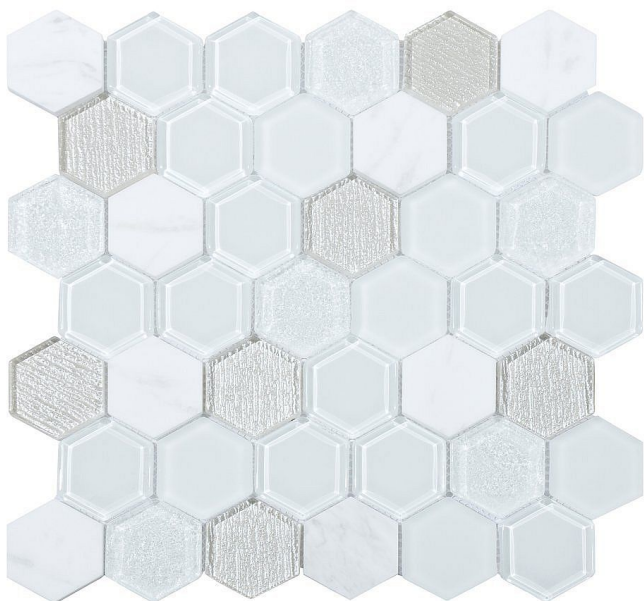

TOUR White 30X30, INT014

» Obklady a Dlažby

Kód produktu

613323

EAN

8436550783872

Dostupnost na hlavním skladě:

skladem