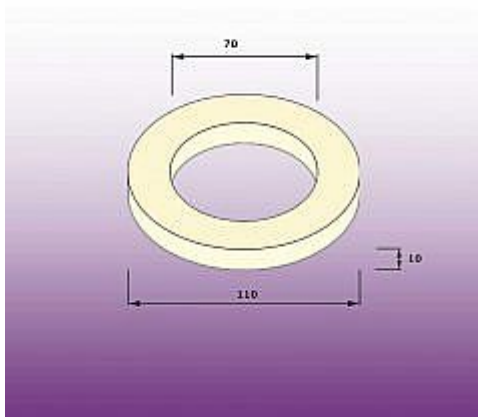

Těsnění G4/105I těsnění mezi kombi nádrž a mísu, k závěs. pisoárům a umývadlům - pěnový, Teplice, 110x70x10 starší typ

» Instalatérský materiál » Těsnění

Kód produktu 11920

EAN 8595137094609

Těsnění WC kombi mezi nádrž a mísu typ R - 110x70x10 mm
- starší typ - G4/105I

Dostupnost na hlavním skladě: skladem

Parametry

Výrobce Nývlit