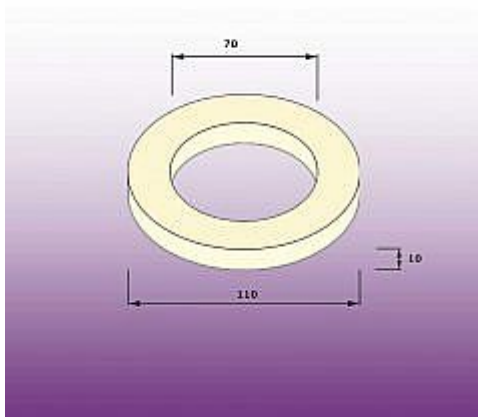

# Těsnění G4/105I těsnění mezi kombi nádrž a mísu, k závěs. pisoárům a umývadlům - pěnový, Teplice, 110x70x10 starší typ

» Instalatérský materiál » Těsnění

Kód produktu 11920

EAN 8595137094609

Těsnění WC kombi mezi nádrž a mísu typ R - 110x70x10 mm  
- starší typ - G4/105I