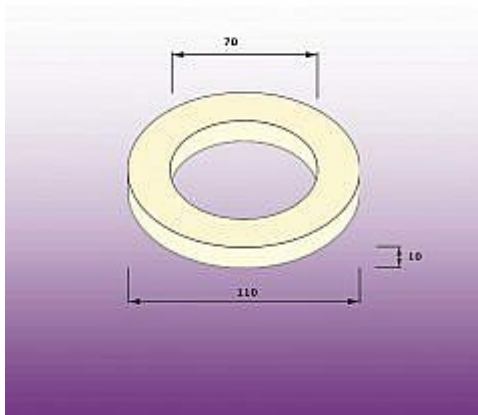

# Těsnění G4/105I těsnění mezi kombi nádrž a mísu, k závěs. pisoárům a umývadlům - pěnový, Teplice, 110x70x10 starší typ

» Instalatérský materiál » Těsnění

Kód produktu 11920

EAN 8595137094609

Těsnění WC kombi mezi nádrž a mísu typ R - 110x70x10 mm  
- starší typ - G4/105I