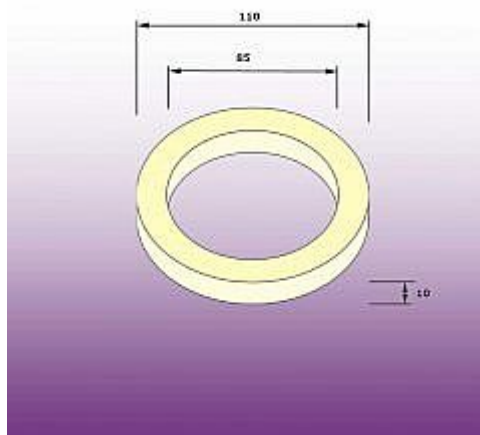

Těsnění G4/102 těsnění mezi kombi nádrž a mísu, k závěs. pisoárům a umývadlům - pěnový poreten, typ E110x85x10

» Instalátorský materiál » Těsnění

Kód produktu 11661

EAN 8595137094494

Těsnění WC kombi mezi nádrž a mísu typ E - 110x85x10 mm - G4/102

Dostupnost na hlavním skladě: skladem

Parametry

Výrobce Nývlit