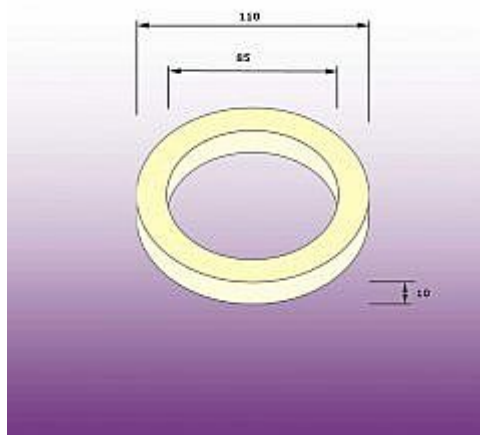

Těsnění G4/102 těsnění mezi kombi nádrž a mísu, k závěs. pisoárům a umývadlům - pěnový poreten, typ E110x85x10

» Instalatérský materiál » Těsnění

Kód produktu	11661
EAN	8595137094494

Těsnění WC kombi mezi nádrž a mísu typ E - 110x85x10 mm - G4/102