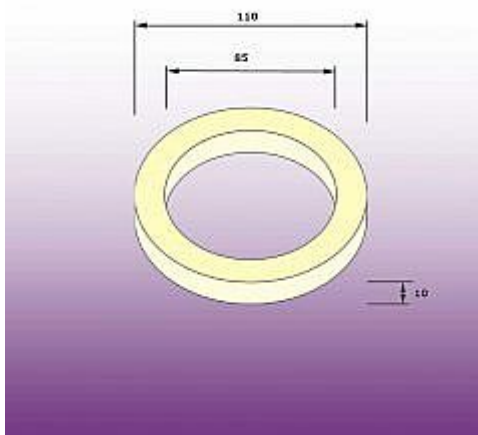

Těsnění G4/102 těsnění mezi kombi nádrž a mísu, k závěs. pisoárům a umývadlům - pěnový poreten, typ E110x85x10

» Instalatérský materiál » Těsnění

Kód produktu	11661
EAN	8595137094494

Těsnění WC kombi mezi nádrž a mísu typ E - 110x85x10 mm - G4/102

Dostupnost na hlavním skladě: skladem

Parametry

Výrobce	Nývlit
---------	--------