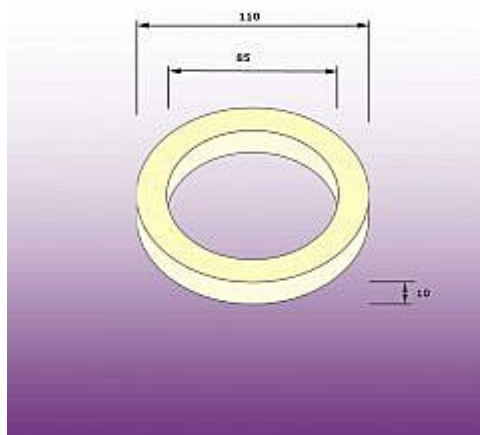

Těsnění G4/102 těsnění mezi kombi nádrž a mísu, k závěs. pisoárům a umývadlům - pěnový poreten, typ E110x85x10

» Instalatérský materiál » Těsnění

Kód produktu 11661

EAN 8595137094494

Těsnění WC kombi mezi nádrž a mísu typ E - 110x85x10 mm - G4/102