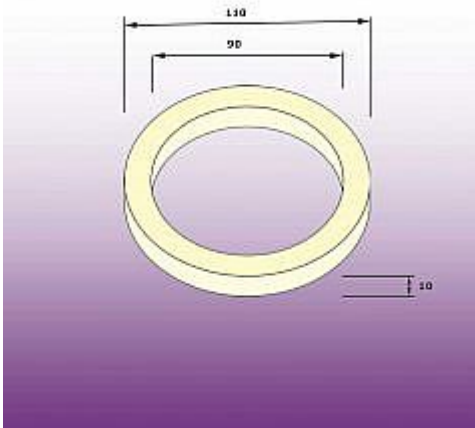

# Těsnění G4/100 těsnění mezi kombi nádrž a mísu, k závěs.pisoárům a umývadlům - pěnový poreten, typ D, Teplice, 115x90x10

» Instalatérský materiál » Těsnění

Kód produktu	15476
EAN	8595137094470

Těsnění WC kombi mezi nádrž a mísu typ D - 115x90x10 mm - G4/100

## Parametry

Výrobce	Nývlit
---------	--------