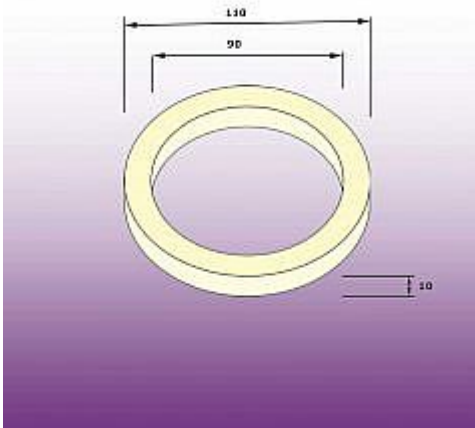

Těsnění G4/100 těsnění mezi kombi nádrž a mísu, k závěs.pisoárům a umývadlům - pěnový poreten, typ D, Teplice, 115x90x10

» Instalátorský materiál » Těsnění

Kód produktu	15476
EAN	8595137094470

Těsnění WC kombi mezi nádrž a mísu typ D - 115x90x10 mm - G4/100

Dostupnost na hlavním skladě: skladem

Parametry

Výrobce	Nývlit
---------	--------