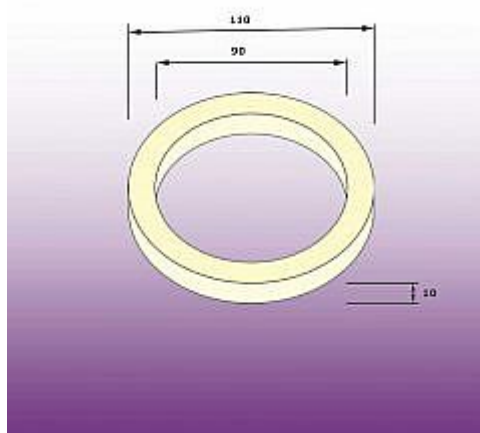

Těsnění G4/100 těsnění mezi kombi nádrž a mísu, k závěs.pisoárům a umývadlům - pěnový poreten, typ D, Teplice, 115x90x10

» Instalatérský materiál » Těsnění

Kód produktu 15476

EAN 8595137094470

Těsnění WC kombi mezi nádrž a mísu typ D - 115x90x10 mm - G4/100