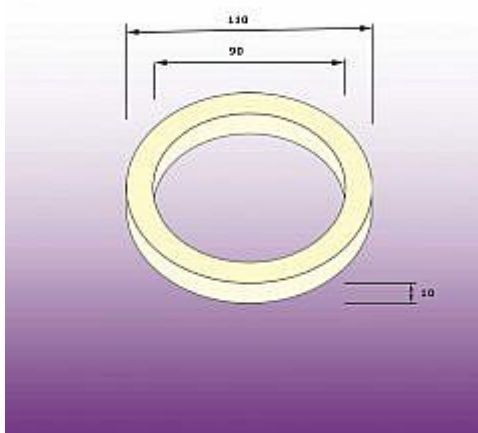

Těsnění G4/100 těsnění mezi kombi nádrž a mísu, k závěs.pisoárům a umývadlům - pěnový poreten, typ D, Teplice, 115x90x10

» Instalatérský materiál » Těsnění

Kód produktu 15476

EAN 8595137094470

Těsnění WC kombi mezi nádrž a mísu typ D - 115x90x10 mm - G4/100