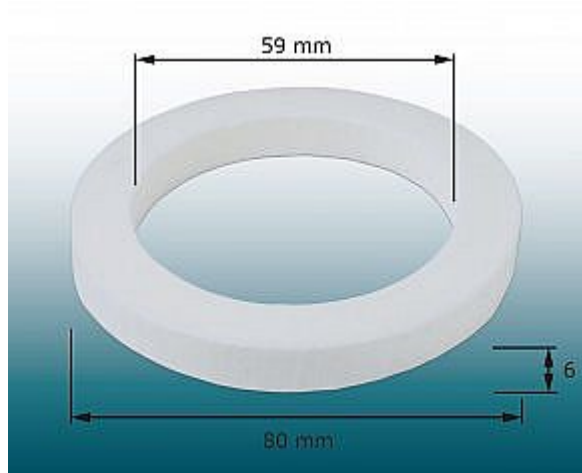

Těsnění G2/95F těsnění mezi WC nádrže a montážní matice vypouštěcích zařízení, Bechyně 80x59x6

» Instalatérský materiál » Těsnění

Kód produktu 15477

EAN 8595137095309

Těsnění mezi nádržku a ventil Bechyně - 80x59x6 mm - guma - G2/95F