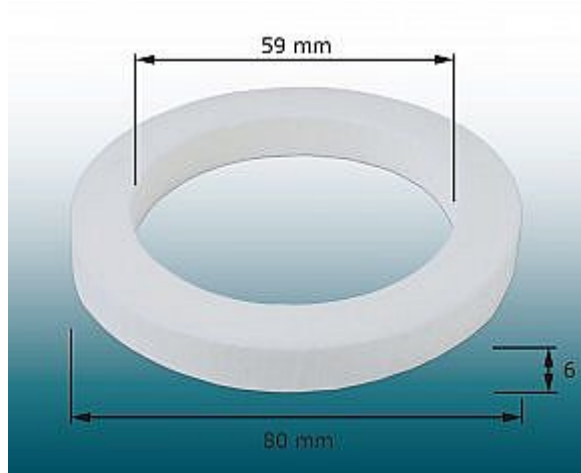

# Těsnění G2/95F těsnění mezi WC nádrže a montážní matice vypouštěcích zařízení, Bechyně 80x59x6

» Instalatérský materiál » Těsnění

Kód produktu 15477

EAN 8595137095309

Těsnění mezi nádržku a ventil Bechyně - 80x59x6 mm - guma - G2/95F