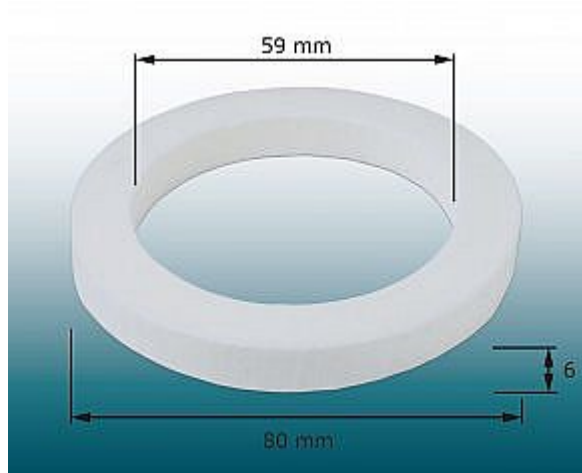

Těsnění G2/95F těsnění mezi WC nádrže a montážní matice vypouštěcích zařízení, Bechyně 80x59x6

» Instalátorský materiál » Těsnění

Kód produktu 15477

EAN 8595137095309

Těsnění mezi nádržku a ventil Bechyně - 80x59x6 mm - guma - G2/95F