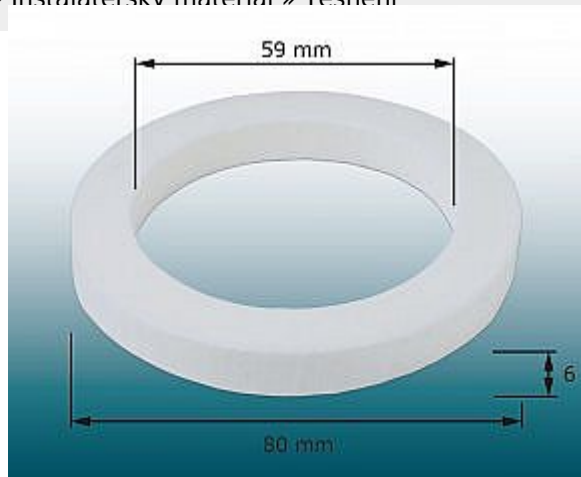

Těsnění G2/95F těsnění mezi WC nádrže a montážní matice vypouštěcích zařízení, Bechyně 80x59x6 guma

» Instalátorský materiál » Těsnění

Kód produktu 15477

EAN 8595137095309

Těsnění mezi nádržku a ventil Bechyně - 80x59x6 mm - guma - G2/95F