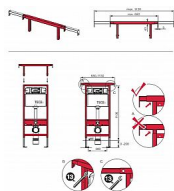

TECE 9.380.013 konstrukce pro jádro

» Koupelny a WC » WC + sedátka + moduly » Moduly

Kód produktu 16190

EAN 4027255030459

Rozpěra do lehké stěny Tece Profil 9.380.013 Lze ji použít v kombinaci s podomítkovým modulem TECEprofil 9.300.000. Rozpěra slouží pro zabudování podomítkové nádrže mezi dvě stěny do bytového jádra.