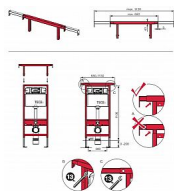

TECE 9.380.013 konstrukce pro jádro

» Koupelny a WC » WC + sedátka + moduly » Moduly

Kód produktu	16190
EAN	4027255030459

Rozpěra do lehké stěny Tece Profil 9.380.013 Lze ji použít v kombinaci s podomítkovým modulem TECEprofil 9.300.000. Rozpěra slouží pro zabudování podomítkové nádrže mezi dvě stěny do bytového jádra.