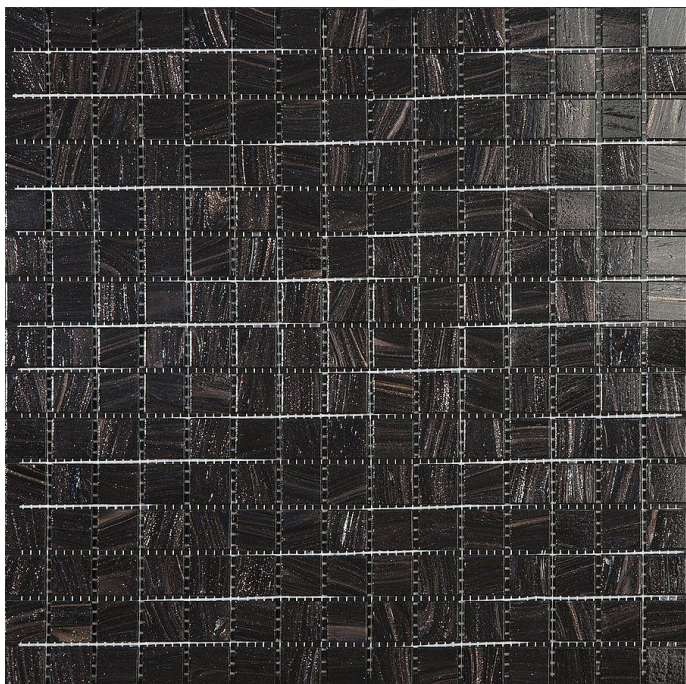

SOLO mozaika Dark 32,7x32,7, INT093

» Obklady a Dlažby

Kód produktu 612366

EAN 8436550786415

Dostupnost na hlavním skladě: skladem