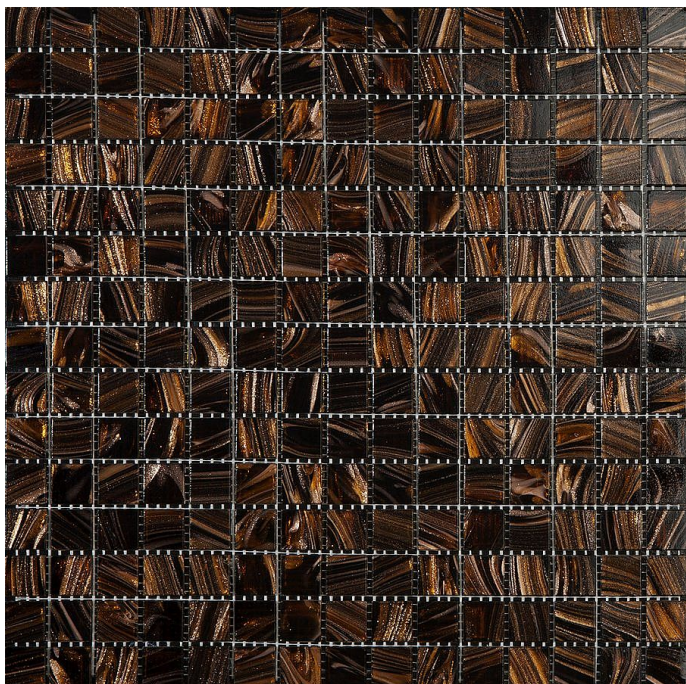

SOLO mozaika Coffee 32,7x32,7, INT092

» Obklady a Dlažby

Kód produktu 612365

EAN 8436550786439

Dostupnost na hlavním skladě: skladem