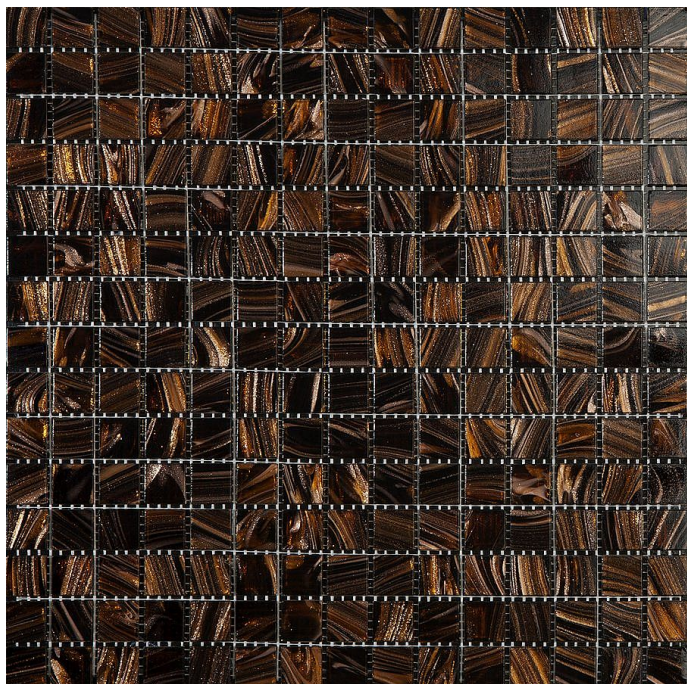

# SOLO mozaika Coffee 32,7x32,7, INT092

» Obklady a Dlažby

Kód produktu 612365

EAN 8436550786439

Dostupnost na hlavním skladě: skladem