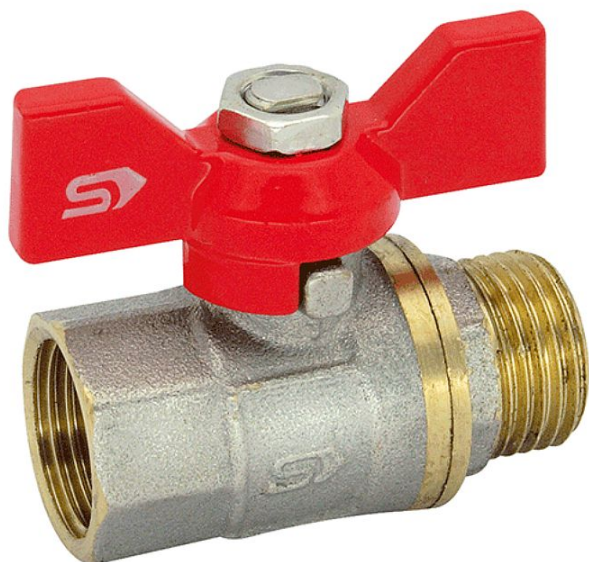

# Slovarm ventil kulový KE-240 DN25 1" M/F s motýlem, 400043

» Instalatérský materiál » Kulové kohouty

## Popis

Mosazný výrobek s povrchovou úpravou nikl Ovládání - motýl (hliníková slitina + komaxit) Sedlové vložky a ucpávkové těsnění - teflon Maximální teplota média: 90°C Krátkodobé překročení teploty: 120°C Druh média: voda Max. pracovní tlak (MPPT): do 1,6 MPa Materiál: mosaz CW 617N-DW Povrchová úprava: nikl

Kód produktu	593929
EAN	8585031000721

Kulový kohout se používá jako uzavírací obousměrná armatura v rozvodech pitné a užitkové vody.

Cena bez DPH	147,93 Kč
Cena s DPH	179,00 Kč

Dostupnost na hlavním skladě: skladem