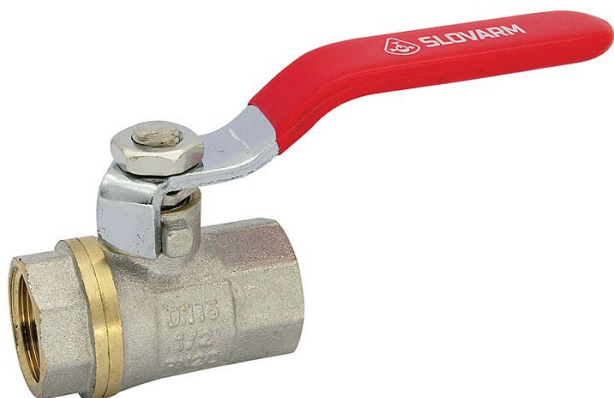

# Slovarm ventil kulový KE-231 DN25-1" F/F s pákou, 400018

» Instalatérský materiál » Kulové kohouty

Kód produktu 593960

Kulový kohout se používá jako uzavírací obousměrná armatura v rozvodech pitné a užitkové vody.

## Popis

Mosazný výrobek s povrchovou úpravou nikl Ovládání - páka (ocelový plech s povrchovou úpravou nikl)  
Ovládací část páky - potah plastovou vrstvou Sedlové vložky a ucpávkové těsnění - teflon Maximální teplota média: 90°C Krátkodobé překročení teploty: 120°C Druh média: voda Max. pracovní tlak (MPPT): do 1,6 MPa  
Materiál: mosaz CW 617N-DW Povrchová úprava: nikl