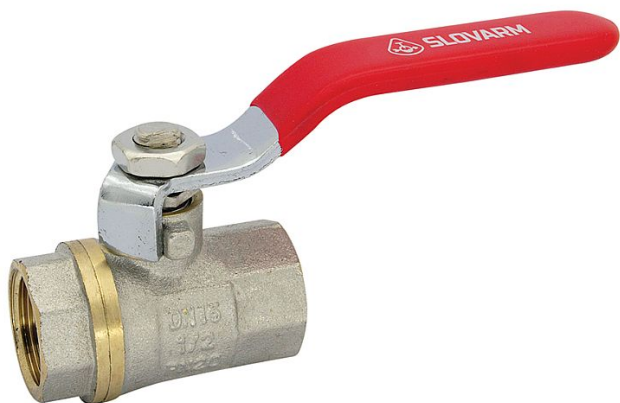

Slovarm ventil kulový KE-231 DN15-1/2" F/F s pákou, 400016

» Instalatérský materiál » Kulové kohouty

Popis

Mosazný výrobek s povrchovou úpravou nikl Ovládání - páka (ocelový plech s povrchovou úpravou nikl)
Ovládací část páky - potah plastovou vrstvou Sedlové vložky a ucpávkové těsnění - teflon Maximální teplota média: 90°C Krátkodobé překročení teploty: 120°C Druh média: voda Max. pracovní tlak (MPPT): do 1,6 MPa
Materiál: mosaz CW 617N-DW Povrchová úprava: -

Kód produktu	593958
EAN	8585031000332

Kulový kohout se používá jako uzavírací obousměrná armatura v rozvodech pitné a užitkové vody.

Cena bez DPH	59,50 Kč
Cena s DPH	72,00 Kč

Dostupnost na hlavním skladě:	skladem
-------------------------------	---------