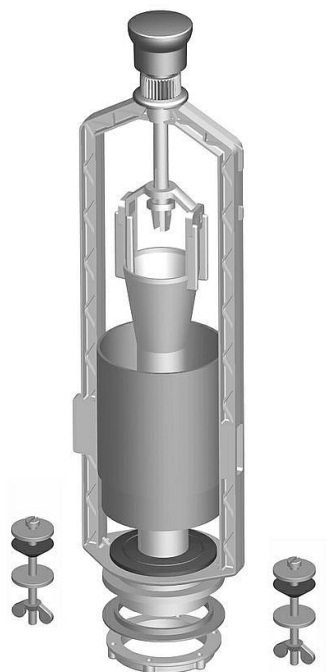

# Slovarm TE-4549P/I-30 táhlo knoflík, 621076

» Koupelny a WC » Příslušenství

Kód produktu 593773

EAN 8584049019404

Dostupnost na hlavním skladě: skladem