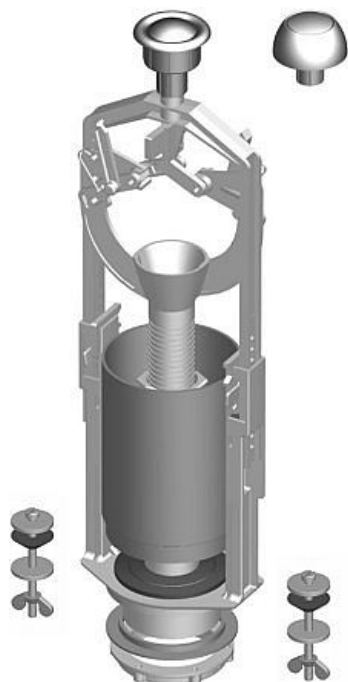

# Slovarm TE-4543/I-31 matice G2 s těsněním, 621098

» Koupelny a WC » Příslušenství

Kód produktu 7207

EAN 8584049019718

Náhradní díl vypouštěcích zařízení TE-4549, TE-4543, P-4552.

Dostupnost na hlavním skladě: skladem

## Parametry

Výrobce Slovarm