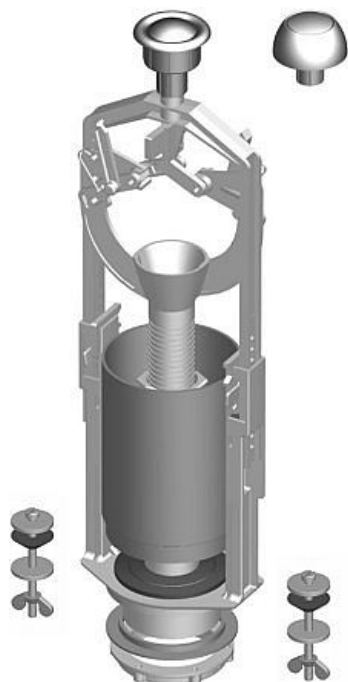

Slovarm TE-4543/I-31 matice G2 s těsněním, 621098

» Koupelny a WC » Příslušenství

Kód produktu 7207

EAN 8584049019718

Náhradní díl vypouštěcích zařízení TE-4549, TE-4543, P-4552.

Dostupnost na hlavním skladě: skladem

Parametry

Výrobce Slovarm