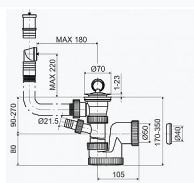

Slovarm T-735PBZ sifon dřezový 50/40, 621114

» Koupelny a WC » Sifony, vpusti, lapače, podlahové žlaby, napouštěcí/vypouštěcí ventily

Kód produktu	15515
EAN	8584049019923

Sifon se používá k odvádění odpadní vody ze dřezu do potrubí vnitřní kanalizace, přičemž zamezuje zpětnému vnikání zápachu z kanalizace.