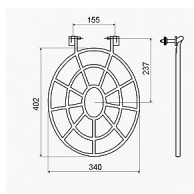

# Slovarm T-612 mřížka k výlevce, 621513

» Koupelny a WC » Příslušenství

Kód produktu 3169

EAN 8584049040767

Používá se k výlevkám a slouží k položení nádob a jiných předmětů při jejich plnění vodou.

Dostupnost na hlavním skladě: skladem