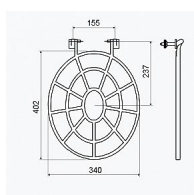

Slovarm T-612 mřížka k výlevce, 621513

» Koupelny a WC » Příslušenství

Kód produktu 3169

EAN 8584049040767

Používá se k výlevkám a slouží k položení nádob a jiných předmětů při jejich plnění vodou.

Dostupnost na hlavním skladě: skladem