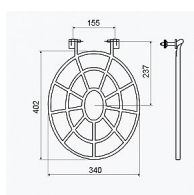

Slovarm T-612 mřížka k výlevce, 621513

» Koupelny a WC » Příslušenství

Kód produktu 3169

EAN 8584049040767

Používá se k výlevkám a slouží k položení nádob a jiných předmětů při jejich plnění vodou.

Cena bez DPH 169,42 Kč