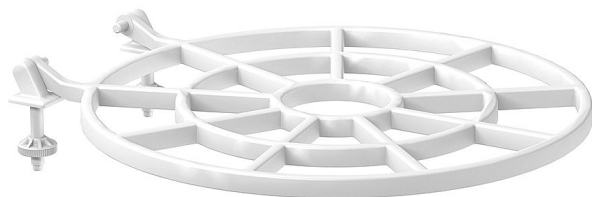

Slovarm T-611 mřížka sklopná pro výlevky Jika - Mira 418999

» Koupelny » Příslušenství

Kód produktu 19240

EAN 8584049005889

Používa sa k výlevkám a slúži na polozenie nádob a iných predmetov pri ich plnení vodou.