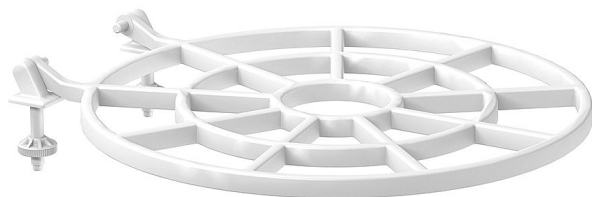

Slovarm T-611 mřížka sklopná pro výlevky Jika - Mira 418999/621618

» Koupelny a WC » Příslušenství

Kód produktu 19240

EAN 8584049005889

Používa sa k výlevkám a slúži na polozenie nádob a iných predmetov pri ich plnení vodou.