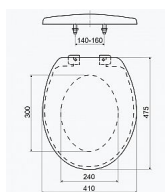

# Slovarm T-3550 wc sedátko, 620600

» Koupelny a WC » WC + sedátka + moduly » WC sedátka

Kód produktu 2097

EAN 8584049014720

HELENA WC sedátko, polypropylen, bílá

Dostupnost na hlavním skladě: skladem