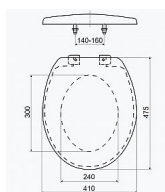

Slovarm T-3550 wc sedátko, 620600

» Koupelny a WC » WC + sedátka + moduly » WC sedátka

Kód produktu 2097

EAN 8584049014720

HELENA WC sedátko, polypropylen, bílá

Cena bez DPH 112,40 Kč

Cena s DPH 136,00 Kč

Dostupnost na hlavním skladě: skladem