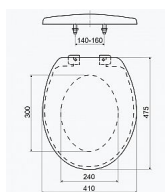

Slovarm T-3550 wc sedátko, 620600

» Koupelny a WC » WC + sedátka + moduly » WC sedátka

Kód produktu 2097

EAN 8584049014720

HELENA WC sedátko, polypropylen, bílá

Dostupnost na hlavním skladě: skladem

Parametry