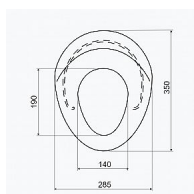

Slovarm T-3546 WC sedátko - dětská vložka, 620586

» Koupelny a WC » WC + sedátka + moduly » WC sedátka

Popis

Typ: Standardní

Materiál: PP + sloučenina AG

Kód produktu

593779

EAN