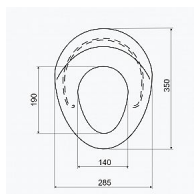

Slovarm T-3546 WC sedátko - dětská vložka, 620586

» Koupelny a WC » WC + sedátka + moduly » WC sedátka

Popis

Typ: Standardní Materiál: PP + sloučenina AG

Kód produktu 593779

EAN 8584049014584

Antibakteriální Univerzální rozměr pro všechny typy WC sedadel Pro postupný přechod z nočníku na klasické WC Snadné použití a snadná údržba - pokládá se na WC sedátko