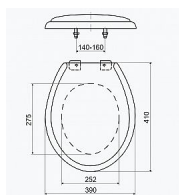

Slovarm T-3542 wc sedátko, 620614

» Koupelny a WC » WC + sedátka + moduly » WC sedátka

Popis

Typ: Standardní

Materiál: ABS + sloučenina AG

Materiál závěsů: plast

Nastavitelné závěsy: ano

Kód produktu 593775