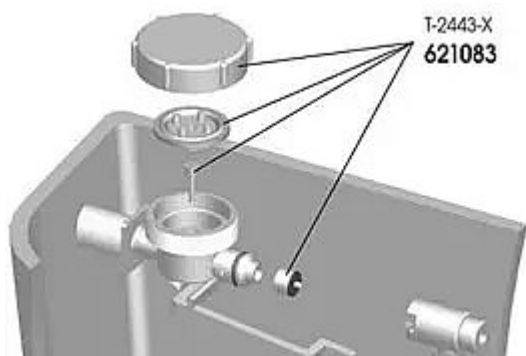

Slovarm T-2443-x sada součástí, 621083

» Koupelny a WC » Příslušenství

Kód produktu	593774
EAN	8584049019473

Dostupnost na hlavním skladě: skladem

Parametry

Výrobce	Slovarm
---------	---------