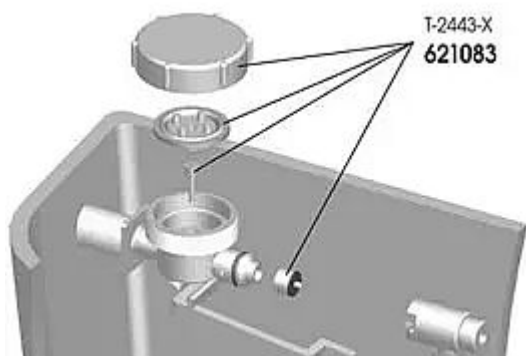

Slovarm T-2443-x sada součástí, 621083

» Koupelny a WC » Příslušenství

Kód produktu 593774

EAN 8584049019473

Cena bez DPH 86,78 Kč

Cena s DPH 105,00 Kč

Dostupnost na hlavním skladě: skladem