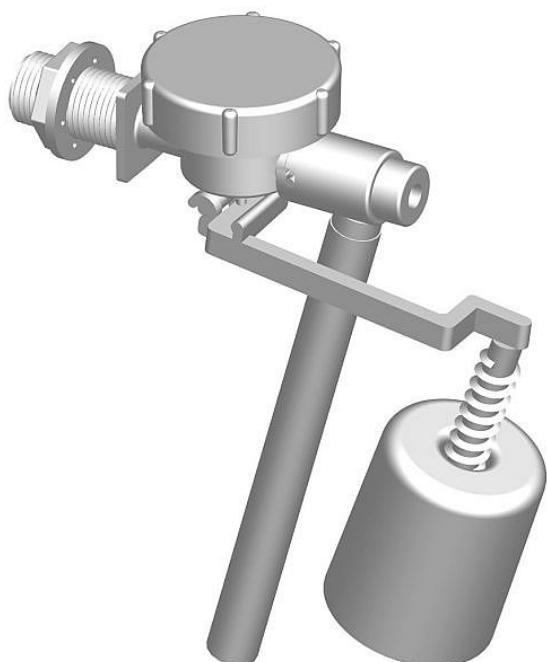

Slovarm T-2443 napouštěcí ventil boční 1/2" 620590

» Koupelny a WC » Sifony, vpusti, lapače, podlahové žlaby, napouštěcí/vypouštěcí ventily

Kód produktu	2056
EAN	8584049014621

Uchycení do nádržky splachovače z boku závitem G 1/2".
Klasický obyčejný plovákový splachovač. Doba napouštění 6
lirů je 30 vteřin. Max. provozní tlak 1 MPa.