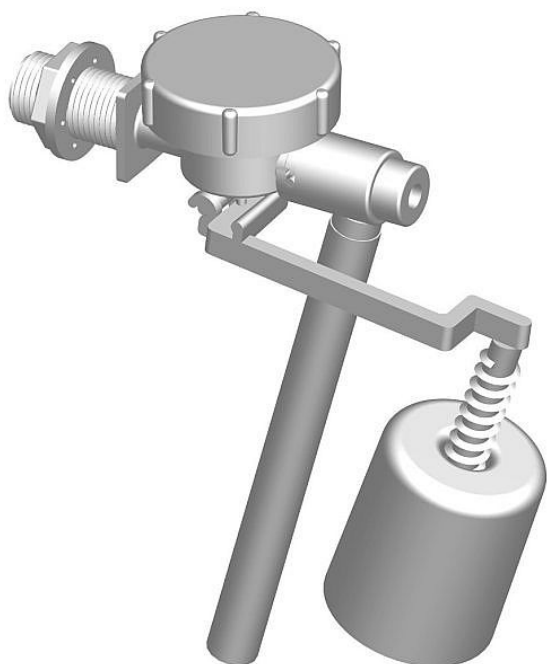

Slovarm T-2443 napouštěcí ventil boční 1/2" 620590

» Koupelny a WC » Sifony, vpusti, lapače, podlahové žlaby, napouštěcí/vypouštěcí ventily

Kód produktu 2056

EAN 8584049014621

Uchycení do nádržky splachovače z boku závitem G 1/2".
Klasický obyčejný plovákový splachovač. Doba napouštění 6
litrů je 30 vteřin. Max. provozní tlak 1 MPa.