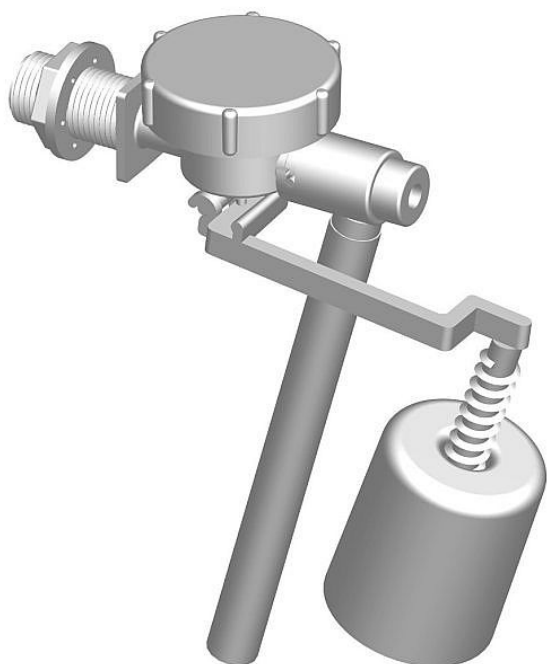

Slovarm T-2443 napouštěcí ventil boční 1/2" 620590

» Koupelny a WC » Sifony, vpusti, lapače, podlahové žlaby, napouštěcí/vypouštěcí ventily

Kód produktu	2056
EAN	8584049014621

Uchycení do nádržky splachovače z boku závitem G 1/2".
Klasický obyčejný plovákový splachovač. Doba napouštění 6
litrů je 30 vteřin. Max. provozní tlak 1 MPa.