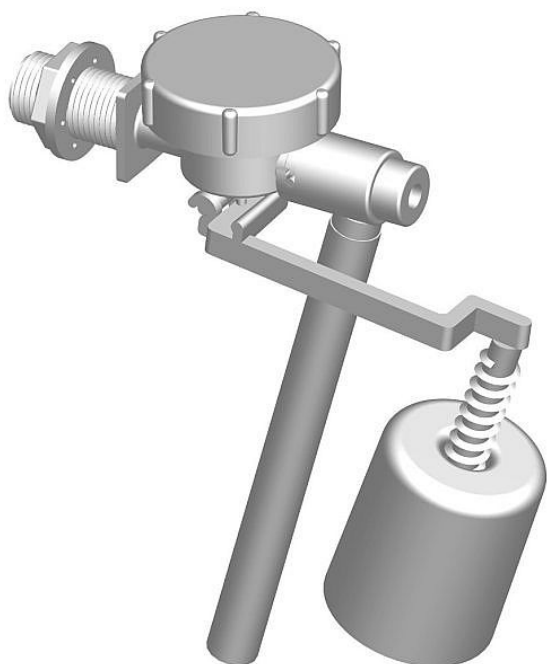

Slovarm T-2443 napouštěcí ventil boční 1/2" 620590

» Koupelny » Sifony, vpusti, lapače, podlahové žlaby, napouštěcí/vypouštěcí ventily

Kód produktu	2056
EAN	8584049014621

Uchycení do nádržky splachovače z boku závitem G 1/2".
Klasický obyčejný plovákový splachovač. Doba napouštění 6
lirů je 30 vteřin. Max. provozní tlak 1 MPa.