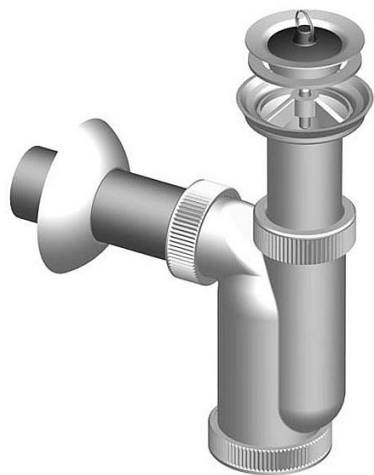

Slovarm T-1016B sifon umyvadlový s výpustí a přípojkou, s plastovou mřížkou, očkem 621359

» Koupelny a WC » Sifony, vpusti, lapače, podlahové žlaby, napouštěcí/vypouštěcí ventily

Kód produktu 19228

EAN 8584049026167

Sifon umyvadlový s výpustí T1016B • s plastovou mřížkou
• se zátkou s očkem • s přípojkou na pračku/myčku •
odpad 40 mm

Cena bez DPH 123,14 Kč

Cena s DPH 149,00 Kč

Dostupnost na hlavním skladě: skladem