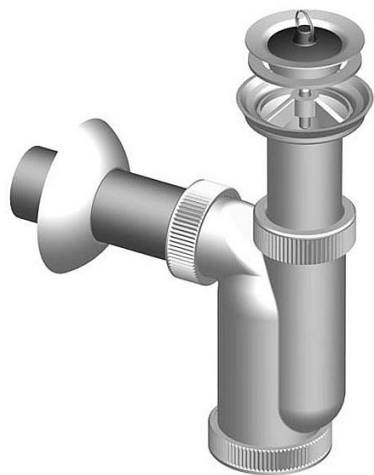

# Slovarm T-1016B sifon umyvadlový s výpustí a přípojkou, s plastovou mřížkou, očkem 621359

» Koupelny a WC » Sifony, vpusti, lapače, podlahové žlaby, napouštěcí/vypouštěcí ventily

Kód produktu 19228

EAN 8584049026167

Sifon umyvadlový s výpustí T1016B

- s plastovou mřížkou
- se zátkou s očkem
- s přípojkou na pračku/myčku
- odpad 40 mm

Dostupnost na hlavním skladě: skladem