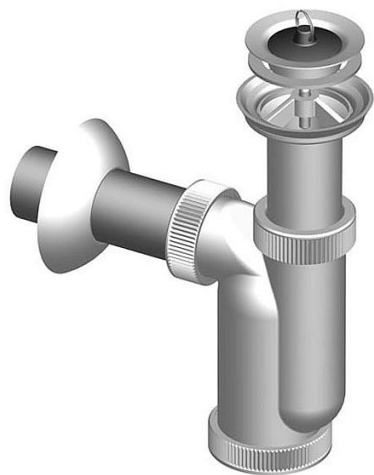

Slovarm T-1016B sifon umyvadlový s výpustí a přípojkou, s plastovou mřížkou, očkem 621359

» Koupelny a WC » Sifony, vpusti, lapače, podlahové žlaby, napouštěcí/vypouštěcí ventily

Kód produktu 19228

EAN 8584049026167

Sifon umyvadlový s výpustí T1016B

- s plastovou mřížkou
- se zátkou s očkem
- s přípojkou na pračku/myčku
- odpad 40 mm

Dostupnost na hlavním skladě: skladem

Parametry

Výrobce Slovarm