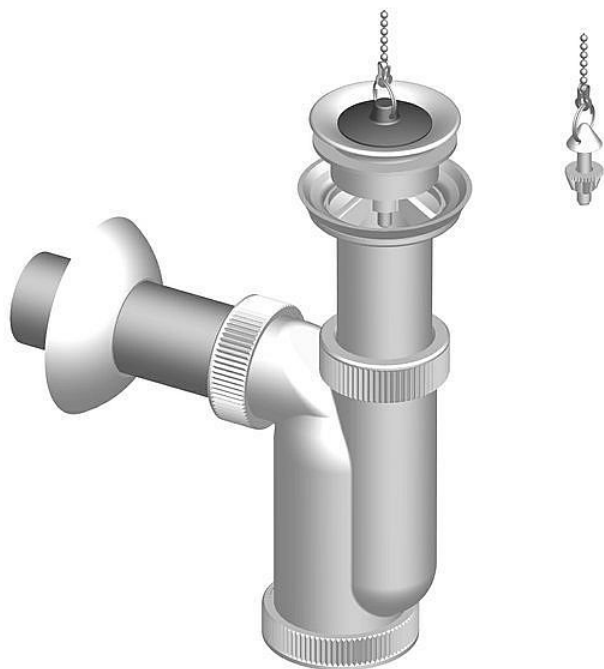

# Slovarm T-1015C sifon umyvadlový DN40, nerezová mřížka, 621358

» Koupelny a WC » Sifony, vpusti, lapače, podlahové žlaby, napouštěcí/vypouštěcí ventily

Kód produktu 8878

EAN 8584049026150

sifon umyvadlový T-1015CB

- s nerezovou mřížkou
- se zátkou s očkem
- odpad 40mm

Dostupnost na hlavním skladě: skladem