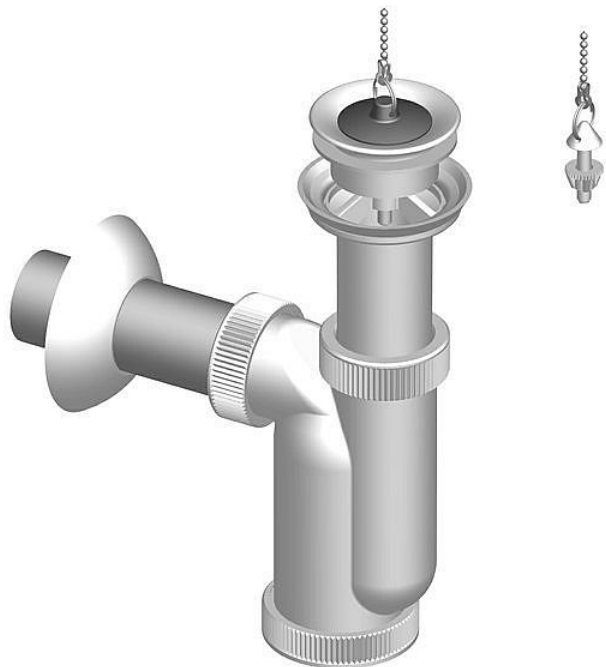

Slovarm T-1015C sifon umyvadlový DN40, nerezová mřížka, 621358

» Koupelny » Sifony, vpusti, lapače, podlahové žlaby, napouštěcí/vypouštěcí ventily

Kód produktu 8878

EAN 8584049026150

sifon umyvadlový T-1015CB • s nerezovou mřížkou • se zátkou s očkem • odpad 40mm