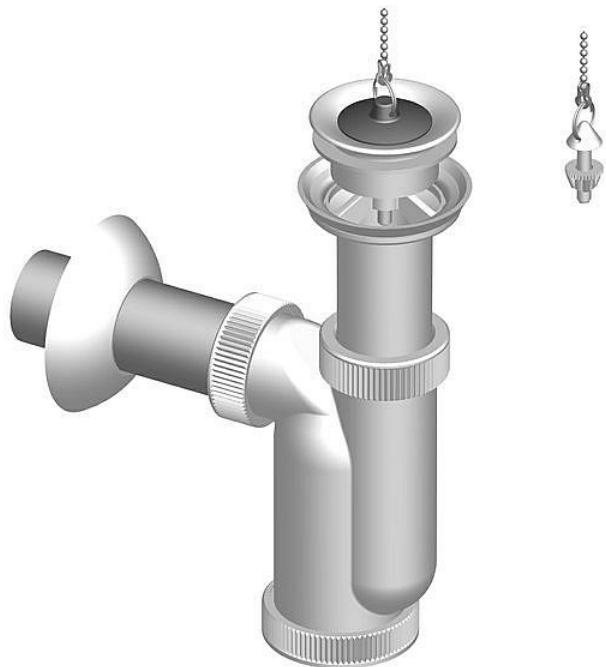

Slovarm T-1015C sifon umyvadlový DN40, nerezová mřížka, 621358

» Koupelny a WC » Sifony, vpusti, lapače, podlahové žlaby, napouštěcí/vypouštěcí ventily

Kód produktu 8878

EAN 8584049026150

sifon umyvadlový T-1015CB

- s nerezovou mřížkou
- se zátkou s očkem
- odpad 40mm

Dostupnost na hlavním skladě:

skladem

Parametry

Výrobce

Slovarm