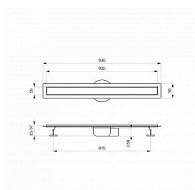

Slovarm ST-900-50 podlahový žlab nerez s roštem, 671084

» Koupelny a WC » Sifony, vpusti, lapače, podlahové žlaby, napouštěcí/vypouštěcí ventily

Popis

Balení obsahuje:

- Sprchový žlab se sifonem
- Kryt žlabu
- Protizápachovou bariéru
- Ochranný filtr pro zachycení nečistot (snadná údržba)
- Nastavitelné kotevní nožičky
- Hydroizolační pásku
- Háček pro sejmutí krytu

Kód produktu 44273

EAN 8585031011918

Sprchový žlab je vyroben z vysoce kvalitní nerezové oceli. Součástí je nízký plastový sifon, který lze čistit shora. Součástí balení je vždy celoplošná mřížka. K žlabu lze objednat dva další typy mřížek.