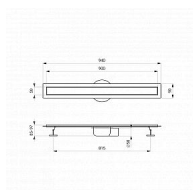

Slovarm ST-900-50 podlahový žlab nerez s roštem, 671084

» Koupelny a WC » Sifony, vpusti, lapače, podlahové žlaby, napouštěcí/vypouštěcí ventily

Popis

Balení obsahuje:

- Sprchový žlab se sifonem
- Kryt žlabu
- Protizápachovou bariéru
- Ochranný filtr pro zachycení nečistot (snadná údržba)
- Nastavitelné kotevní nožičky
- Hydroizolační pásku
- Háček pro sejmutí krytu

Kód produktu 44273

EAN 8585031011918

Sprchový žlab je vyroben z vysoce kvalitní nerezové oceli. Součástí je nízký plastový sifon, který lze čistit shora. Součástí balení je vždy celoplošná mřížka. K žlabu lze objednat dva další typy mřížek.