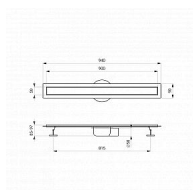

Slovarm ST-900-50 podlahový žlab nerez s roštem, 671084

» Koupelny a WC » Sifony, vpusti, lapače, podlahové žlaby, napouštěcí/vypouštěcí ventily

Popis

Balení obsahuje: Sprchový žlab se sifonem Kryt žlabu Protizápachovou bariéru Ochranný filtr pro zachycení nečistot (snadná údržba) Nastavitelné kotevní nožičky Hydroizolační pásku Háček pro sejmutí krytu

Kód produktu 44273

EAN 8585031011918

Sprchový žlab je vyroben z vysoce kvalitní nerezové oceli. Součástí je nízký plastový sifon, který lze čistit shora. Součástí balení je vždy celoplošná mřížka. K žlabu lze objednat dva další typy mřížek.

Dostupnost na hlavním skladě: skladem

Parametry

Výrobce Slovarm