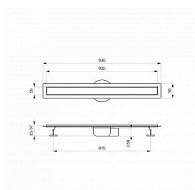

Slovarm ST-900-50 podlahový žlab nerez s roštem, 671084

» Koupelny a WC » Sifony, vpusti, lapače, podlahové žlaby, napouštěcí/vypouštěcí ventily

Popis

Balení obsahuje: Sprchový žlab se sifonem
Kryt žlabu
Protizápachovou bariéru
Ochranný filtr pro zachycení nečistot (snadná údržba)
Nastavitelné kotevní nožičky
Hydroizolační pásku
Háček pro sejmutí krytu

Kód produktu 44273

EAN 8585031011918

Sprchový žlab je vyroben z vysoce kvalitní nerezové oceli. Součástí je nízký plastový sifon, který lze čistit shora. Součástí balení je vždy celoplošná mřížka. K žlabu lze objednat dva další typy mřížek.