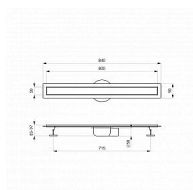

Slovarm ST-800-50 podlahový žlab nerez s roštem, 671083

» Koupelny a WC » Sifony, vpusti, lapače, podlahové žlaby, napouštěcí/vypouštěcí ventily

Popis

Balení obsahuje: Sprchový žlab se sifonem Kryt žlabu Protizápachovou bariéru Ochranný filtr pro zachycení nečistot (snadná údržba) Nastavitelné kotevní nožičky Hydroizolační pásku Háček pro sejmnutí krytu

Kód produktu 44272

EAN 8585031011895

Sprchový žlab je vyroben z vysoce kvalitní nerezové oceli. Součástí balení je nízký plastový sifon, který lze čistit shora.

Součástí balení je vždy celoplošná mřížka. K žlabu lze objednat dva další typy mřížek.

Dostupnost na hlavním skladě: skladem

Parametry

Výrobce Slovarm