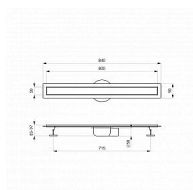

Slovarm ST-800-50 podlahový žlab nerez s roštem, 671083

» Koupelny a WC » Sifony, vpusti, lapače, podlahové žlaby, napouštěcí/vypouštěcí ventily

Popis

Balení obsahuje:

- Sprchový žlab se sifonem
- Kryt žlabu
- Protizápachovou bariéru
- Ochranný filtr pro zachycení nečistot (snadná údržba)
- Nastavitelné kotevní nožičky
- Hydroizolační pásku
- Háček pro sejmutí krytu

Kód produktu 44272

EAN 8585031011895

Sprchový žlab je vyroben z vysoce kvalitní nerezové oceli. Součástí balení je nízký plastový sifon, který lze čistit shora.

Součástí balení je vždy celoplošná mřížka. K žlabu lze objednat dva další typy mřížek.