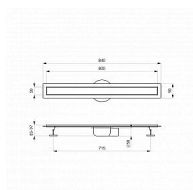

Slovarm ST-800-50 podlahový žlab nerez s roštem, 671083

» Koupelny a WC » Sifony, vpusti, lapače, podlahové žlaby, napouštěcí/vypouštěcí ventily

Popis

Balení obsahuje: Sprchový žlab se sifonem Kryt žlabu Protizápachovou bariéru Ochranný filtr pro zachycení nečistot (snadná údržba) Nastavitelné kotevní nožičky Hydroizolační pásku Háček pro sejmnutí krytu

Kód produktu 44272

EAN 8585031011895

Sprchový žlab je vyroben z vysoce kvalitní nerezové oceli. Součástí balení je nízký plastový sifon, který lze čistit shora.

Součástí balení je vždy celoplošná mřížka. K žlabu lze objednat dva další typy mřížek.