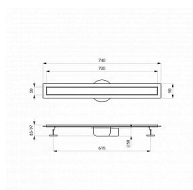

Slovarm ST-700-50 podlahový žlab nerez s roštem, 671082

» Koupelny a WC » Sifony, vpusti, lapače, podlahové žlaby, napouštěcí/vypouštěcí ventily

Popis

Balení obsahuje:

- Sprchový žlab se sifonem
- Kryt žlabu
- Protizápachovou bariéru
- Ochranný filtr pro zachycení nečistot (snadná údržba)
- Nastavitelné kotevní nožičky
- Hydroizolační pásku
- Háček pro sejmutí krytu

Kód produktu 44271

EAN 8585031011888

Sprchový žlab je vyroben z vysoce kvalitní nerezové oceli. Součástí je nízký plastový sifon, který lze čistit shora. Součástí balení je vždy celoplošná mřížka. K žlabu lze objednat dva další typy mřížek.