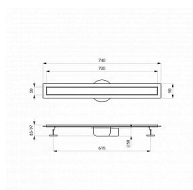

Slovarm ST-700-50 podlahový žlab nerez s roštem, 671082

» Koupelny a WC » Sifony, vpusti, lapače, podlahové žlaby, napouštěcí/vypouštěcí ventily

Popis

Balení obsahuje: Sprchový žlab se sifonem Kryt žlabu Protizápachovou bariéru Ochranný filtr pro zachycení nečistot (snadná údržba) Nastavitelné kotevní nožičky Hydroizolační pásku Háček pro sejmutí krytu

Kód produktu	44271
EAN	8585031011888

Sprchový žlab je vyroben z vysoce kvalitní nerezové oceli. Součástí je nízký plastový sifon, který lze čistit shora. Součástí balení je vždy celoplošná mřížka. K žlabu lze objednat dva další typy mřížek.