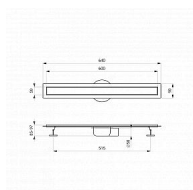

Slovarm ST-600-50 podlahový žlab nerez s roštem, 671081

» Koupelny a WC » Sifony, vpusti, lapače, podlahové žlaby, napouštěcí/vypouštěcí ventily

Popis

Balení obsahuje: Sprchový žlab se sifonem
Kryt žlabu
Protizápachovou bariéru
Ochranný filtr pro zachycení nečistot (snadná údržba)
Nastavitelné kotevní nožičky
Hydroizolační pásku
Háček pro sejmutí krytu

Kód produktu 43921

EAN 8585031011864

Sprchový žlab je vyroben z vysoce kvalitní nerezové oceli. Součástí je nízký plastový sifon, který lze čistit shora. Součástí balení je vždy celoplošná mřížka. K žlabu lze objednat dva další typy mřížek.