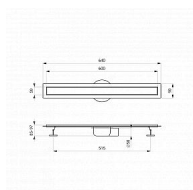

Slovarm ST-600-50 podlahový žlab nerez s roštem, 671081

» Koupelny a WC » Sifony, vpusti, lapače, podlahové žlaby, napouštěcí/vypouštěcí ventily

Popis

Balení obsahuje:

- Sprchový žlab se sifonem
- Kryt žlabu
- Protizápachovou bariéru
- Ochranný filtr pro zachycení nečistot (snadná údržba)
- Nastavitelné kotevní nožičky
- Hydroizolační pásku
- Háček pro sejmutí krytu

Kód produktu 43921

EAN 8585031011864

Sprchový žlab je vyroben z vysoce kvalitní nerezové oceli. Součástí je nízký plastový sifon, který lze čistit shora. Součástí balení je vždy celoplošná mřížka. K žlabu lze objednat dva další typy mřížek.