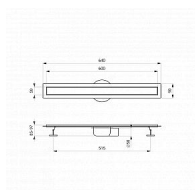

Slovarm ST-600-50 podlahový žlab nerez s roštem, 671081

» Koupelny a WC » Sifony, vpusti, lapače, podlahové žlaby, napouštěcí/vypouštěcí ventily

Popis

Balení obsahuje:

- Sprchový žlab se sifonem
- Kryt žlabu
- Protizápachovou bariéru
- Ochranný filtr pro zachycení nečistot (snadná údržba)
- Nastavitelné kotevní nožičky
- Hydroizolační pásku
- Háček pro sejmutí krytu

Kód produktu 43921

EAN 8585031011864

Sprchový žlab je vyroben z vysoce kvalitní nerezové oceli. Součástí je nízký plastový sifon, který lze čistit shora. Součástí balení je vždy celoplošná mřížka. K žlabu lze objednat dva další typy mřížek.

Dostupnost na hlavním skladě:

skladem

Parametry

Výrobce

Slovarm