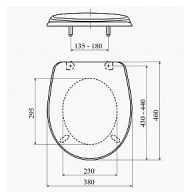

Slovarm P-3557 Royal wc sedátko, 620969

» Koupelny a WC » WC + sedátka + moduly » WC sedátka

Popis

Typ: Standardní Materiál: ABS + sloučenina AG Materiál závěsů: plast Nastavitelné závěsy: ano

Kód produktu 593777