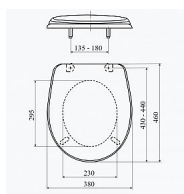

Slovarm P-3557 Royal wc sedátko, 620969

» Koupelny a WC » WC + sedátka + moduly » WC sedátka

Popis

Typ: Standardní

Materiál: ABS + sloučenina AG

Materiál závěsů: plast

Nastavitelné závěsy: ano

Kód produktu