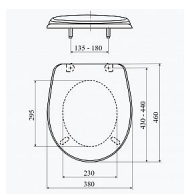

Slovarm P-3557 Royal wc sedátko, 620969

» Koupelny a WC » WC + sedátka + moduly » WC sedátka

Popis

Typ: Standardní Materiál: ABS + sloučenina AG Materiál závěsů: plast Nastavitelné závěsy: ano

Kód produktu 593777