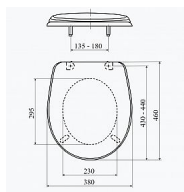

# Slovarm P-3557 Royal wc sedátko, 620969

» Koupelny a WC » WC + sedátka + moduly » WC sedátka

## Popis

Typ: Standardní

Materiál: ABS + sloučenina AG

Materiál závěsů: plast

Nastavitelné závěsy: ano

Kód produktu

593777

EAN