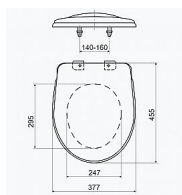

Slovarm P-3556 wc sedátko, 620836

» Koupelny a WC » WC + sedátka + moduly » WC sedátka

Popis

Typ: Ekonomické

Materiál: PP + sloučenina AG

Materiál závěsů: plast

Nastavitelné závěsy: ano

Kód produktu 593776