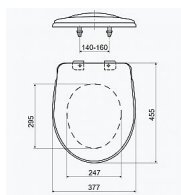

Slovarm P-3556 wc sedátko, 620836

» Koupelny a WC » WC + sedátka + moduly » WC sedátka

Popis

Typ: Ekonomické

Materiál: PP + sloučenina AG

Materiál závěsů: plast

Nastavitelné závěsy: ano

Kód produktu 593776