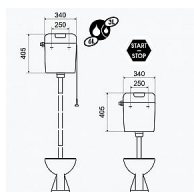

Slovarm P-2466AB nádržkový splachovač, universální, 621182

» Koupelny a WC » Nádržky

Kód produktu 42685

EAN 8584049021599

Nádržkový splachovač UNIVERZÁLNÍ, 6 L, ABS
Nádržkový splachovač se používá jako splachovací zařízení pro WC mísy, popřípadě jiné zdravotní zařizovací předměty.