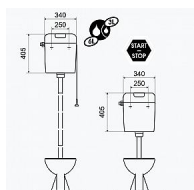

# Slovarm P-2466AB nádržkový splachovač, universální, 621182

» Koupelny a WC » Nádržky

Kód produktu 42685

EAN 8584049021599

Nádržkový splachovač UNIVERZÁLNÍ, 6 L, ABS

Nádržkový splachovač se používá jako splachovací zařízení pro WC mísy, popřípadě jiné zdravotní zařizovací předměty.