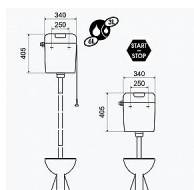

Slovarm P-2466 AB nádržkový splachovač, universální, 621182

» Koupelny a WC » Nádržky

Kód produktu 42685

EAN 8584049021599

Nádržkový splachovač UNIVERZÁLNÍ, 6 L, ABS Nádržkový splachovač se používá jako splachovací zařízení pro WC mísy, popřípadě jiné zdravotní zařizovací předměty.