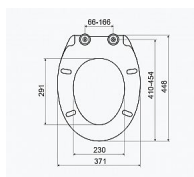

Slovarm LIVIA WC sedátko softclose, 672045

» Koupelny a WC » WC + sedátka + moduly » WC sedátka

Popis

Typ: Softclose

Materiál: PP + sloučenina AG

Materiál závěsů: Kov

Nastavitelné závěsy: ano

Kód produktu