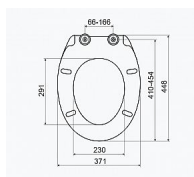

Slovarm LIVIA WC sedátko softclose, 672045

» Koupelny a WC » WC + sedátka + moduly » WC sedátka

Popis

Typ: Softclose Materiál: PP + sloučenina AG Materiál závěsů: Kov Nastavitelné závěsy: ano

Kód produktu 593778