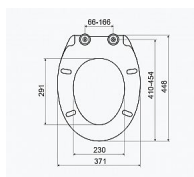

## Popis

Typ: Softclose

Materiál: PP + sloučenina AG

Materiál závěsů: Kov

Nastavitelné závěsy: ano

Kód produktu

593778

EAN