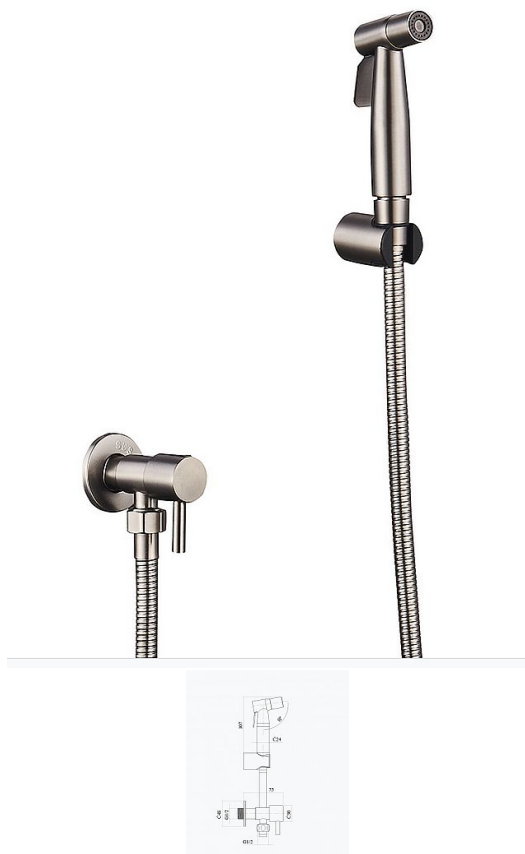

Slovarm baterie ES.3527_GREY sprcha bidetová nerezová s ventilem, nerezová, 486503

» Koupelny a WC » Vodovodní baterie » Bidetové baterie

Kód produktu 43916

EAN 8585031081911

Sprcha bidetová nerezová s ventilem