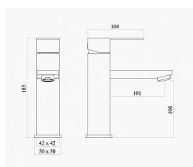

Slovarm baterie ES.3500_BLACK umyvadlová stojánková, nerezová černá, 486102

» Koupelny a WC » Vodovodní baterie » Umyvadlové baterie

Kód produktu 43915

EAN 8585031081768

Baterie umyvadlová stojánková nerezová, pevný výtok