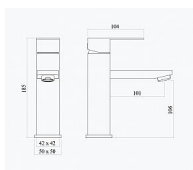

Slovarm baterie ES.3500_BLACK umyvadlová stojánková, nerezová černá, 486102

» Koupelny a WC » Vodovodní baterie » Umyvadlové baterie

Kód produktu 43915

EAN 8585031081768

Baterie umyvadlová stojánková nerezová, pevný výtok