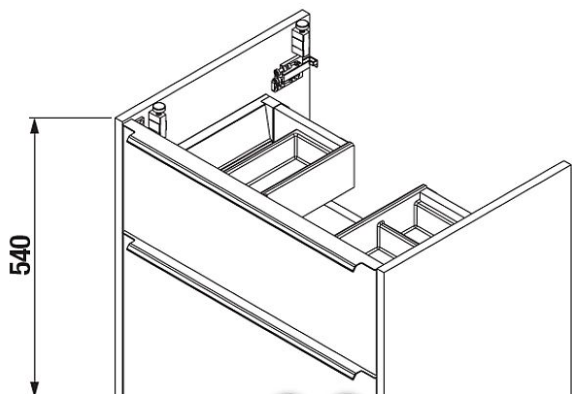

SIKO SJPU232500 koupelnová skříňka s umyvadlem Jika Cube 62,5x62x44 cm bílá lesk H40B2324025002

» Koupelny a WC » Nábytek

Kód produktu

619138

Závěsná koupelnová skříňka s keramickým umyvadlem v bílé barvě s lesklým povrchem o rozměru 62,5x62x44 cm. S lakovaným povrchem.