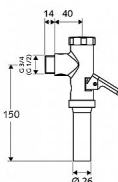

Schell tlakový WC splachovač s páčkou 3/4"

022380699

» Koupelny » Příslušenství

Kód produktu	4499
EAN	4021163134582

Ve shodě s DIN EN 12541. WC nástěnný tlakový splachovač. - ovládací rukojeť z mosazi - samouzavírací kartuše s mosazným pístem a jehlou na čištění trysky - přípojka splachovací trubky s přerušovačem potrubí Technické specifikace - průtok: 1,2 - 5,0 bar - jednočinné splachování: 6 l - splachovací proud: 1,0 - 1,3 l/s - materiál: Skříň mosaz; Díly vedoucí vodu mosaz s atestem pro pitnou vodu, plast - povrch: chrom - Přípojka: DN 20 G 3/4 vnější závit - Přípojka splachovací trubky: O