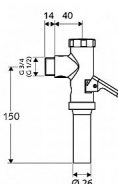

Schell tlakový WC splachovač s páčkou 3/4"

022380699

» Koupelny a WC » Příslušenství

Kód produktu	4499
EAN	4021163134582

Ve shodě s DIN EN 12541. WC nástěnný tlakový splachovač.

- ovládací rukojeť z mosazi
- samouzavírací kartuše s mosazným pístem a jehlou na čištění trysky
- přípojka splachovací trubky s přerušovačem potrubí

Technické specifikace

- průtok: 1,2 - 5,0 bar
- jednočinné splachování: 6 l
- splachovací proud: 1,0 - 1,3 l/s
- materiál: Skříň mosaz; Díly vedoucí vodu mosaz s atestem pro pitnou vodu, plast
- povrch: chrom
- Přípojka: DN 20 G 3/4 vnější závit
- Přípojka splachovací trubky: Ø 26 mm
- třída hluku: II, při 100% průtoku

Dostupnost na hlavním skladě: skladem

Parametry

Výrobce	Schell