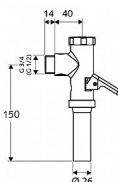

Schell tlakový WC splachovač s páčkou 3/4"

022380699

» Koupelny a WC » Příslušenství

Kód produktu	4499
EAN	4021163134582

Ve shodě s DIN EN 12541. WC nástěnný tlakový splachovač. - ovládací rukojeť z mosazi - samouzavírací kartuše s mosazným pístem a jehlou na čištění trysky - přípojka splachovací trubky s přerušovačem potrubí Technické specifikace - průtok: 1,2 - 5,0 bar - jednočinné splachování: 6 l - splachovací proud: 1,0 - 1,3 l/s - materiál: Skříň mosaz; Díly vedoucí vodu mosaz s atestem pro pitnou vodu, plast - povrch: chrom - Přípojka: DN 20 G 3/4 vnější závit - Přípojka splachovací trubky: O