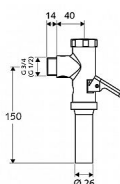

Schell tlakový WC splachovač s páčkou 3/4"

022380699

» Koupelny a WC » Příslušenství

Kód produktu	4499
EAN	4021163134582

Ve shodě s DIN EN 12541. WC nástěnný tlakový splachovač.

- ovládací rukojeť z mosazi
- samouzavírací kartuše s mosazným pístem a jehlou na čištění trysky
- přípojka splachovací trubky s přerušovačem potrubí

Technické specifikace

- průtok: 1,2 - 5,0 bar
- jednočinné splachování: 6 l
- splachovací proud: 1,0 - 1,3 l/s
- materiál: Skříň mosaz; Díly vedoucí vodu mosaz s atestem pro pitnou vodu, plast
- povrch: chrom
- Přípojka: DN 20 G 3/4 vnější závit
- Přípojka splachovací trubky: Ø 26 mm
- třída hluku: II, při 100% průtoku