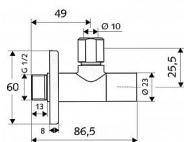

# Schell Stile 053760699 roháček 1/2"x3/8"

» Instalátorský materiál » Rohové ventily

Kód produktu 17241

EAN 4021163149739

Kryté ovládání ventilu. Podle DIN 3227. - designový rohový ventil - leštěné mosazné těleso - kryt pro ovládání - zásuvný dřík - mosazné konusové svěrné šroubení s vyrovnáním délky, pevné v tahu - posuvná rozeta O 60 mm