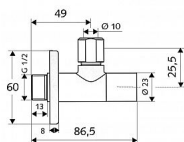

# Schell Stile 053760699 roháček 1/2"x3/8"

» Instalátorský materiál » Rohové ventily

Kód produktu	17241
EAN	4021163149739

Kryté ovládání ventilu. Podle DIN 3227.

- designový rohový ventil
- leštěné mosazné těleso
- kryt pro ovládání
- zásuvný dřík
- mosazné konusové svěrné šroubení s vyrovnáním délky, pevné v tahu
- posuvná rozeta Ø 60 mm