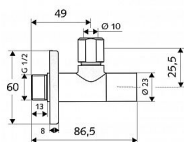

Schell Stile 053760699 roháček 1/2"x3/8"

» Instalátorský materiál » Rohové ventily

Kód produktu 17241

EAN 4021163149739

Kryté ovládání ventilu. Podle DIN 3227. - designový rohový ventil - leštěné mosazné těleso - kryt pro ovládání - zásuvný dřík - mosazné konusové svěrné šroubení s vyrovnáním délky, pevné v tahu - posuvná rozeta O 60 mm