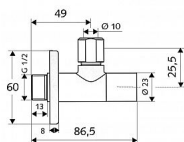

# Schell Stile 053760699 roháček 1/2"x3/8"

» Instalátorský materiál » Rohové ventily

Kód produktu 17241

EAN 4021163149739

Kryté ovládání ventilu. Podle DIN 3227.

- designový rohový ventil
- leštěné mosazné těleso
- kryt pro ovládání
- zásuvný dřík
- mosazné konusové svěrné šroubení s vyrovnáním délky, pevné v tahu
- posuvná rozeta Ø 60 mm