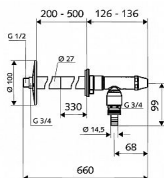

Schell Polar 039970399 nezámrazný ventil 1/2"

» Instalátorský materiál » Nezámrazné ventily

Kód produktu 4396

EAN 0000000004396

Stavební sada pro instalaci stěnové průchodky během hrubých stavebních prací. Protimrazové ventilové sedlo ve zdivu pro zdění zdí o tloušťce 200-500 mm.

- nezámrazná armatura venkovní
- průchodka zdí s integrovaným ventilovým sedlem
- těleso armatury s horní částí nástrčkového klíče a ovládací rukojetí COMFORT
- zpětná klapka RV
- dlouhé vřeteno ventilu
- hadicové šroubení
- izolační hadice
- montážní zátka
- zakracovací měrky
- nástěnná rozeta se zajištěním proti otočení, s vnitřním závitem pro vnitřní stěnu
- nástěnná rozeta se zajištěním proti otočení, s vnitřním závitem pro vnější stěnu
- upevňovací materiál