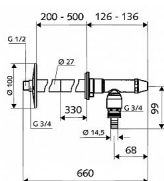

Schell Polar 039970399 nezámrazný ventil 1/2"

» Instalátorský materiál » Nezámrazné ventily

Kód produktu	4396
EAN	0000000004396

Stavební sada pro instalaci stěnové průchodky během hrubých stavebních prací. Protimrazové ventilové sedlo ve zdivu pro zdění zdí o tloušťce 200-500 mm. - nezámrazná armatura venkovní - průchodka zdí s integrovaným ventilovým sedlem - těleso armatury s horní částí nástrčkového klíče a ovládací rukojetí COMFORT - zpětná klapka RV - dlouhé vřeteno ventilu - hadicové šroubení - izolační hadice - montážní zátka - zakracovací měrky - nástěnná rozeta se zajištěním proti otočení, s vnitřním z