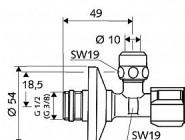

Schell Comfort 054280699 roháček s filtrem 1/2"

» Instalatérský materiál » Rohové ventily

Kód produktu 3514

EAN 4021163105735

S rukojetí COMFORT. Na ochranu vysoce kvalitních armatur, např. elektronicky řízených armatur. Podle DIN 3227. - rohový ventil - filtr (rozměr oka: 250 µm) - ASAG easy (Samotěsnící připojovací závit) - dlouhý zásuvný dřík - mosazné konusové svěrné šroubení s vyrovnáním délky, pevné v tahu - posuvná rozeta Ø 54 mm