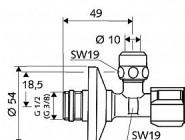

Schell Comfort 054280699 roháček s filtrem 1/2"

» Instalátorský materiál » Rohové ventily

Kód produktu 3514

EAN 4021163105735

S rukojetí COMFORT. Na ochranu vysoce kvalitních armatur, např. elektronicky řízených armatur. Podle DIN 3227. - rohový ventil - filtr (rozměr oka: 250 µm) - ASAG easy (Samotěsnící připojovací závit) - dlouhý zásuvný dřík - mosazné konusové svěrné šroubení s vyrovnáním délky, pevné v tahu - posuvná rozeta Ø 54 mm