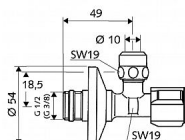

Schell Comfort 054280699 roháček s filtrem 1/2"

» Instalatérský materiál » Rohové ventily

Kód produktu	3514
EAN	4021163105735

S rukojetí COMFORT. Na ochranu vysoce kvalitních armatur, např. elektronicky řízených armatur. Podle DIN 3227.

- rohový ventil
- filtr (rozměr oka: 250 µm)
- ASAG easy (Samotěsnicí připojovací závit)
- dlouhý zásuvný dřík
- mosazné konusové svěrné šroubení s vyrovnáním délky, pevné v tahu
- posuvná rozeta Ø 54 mm

Dostupnost na hlavním skladě: skladem

Parametry

Výrobce	Schell