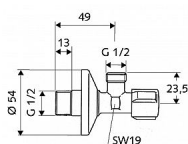

Schell Comfort 052170699 roháček 1/2"x1/2"

» Instalátorský materiál » Rohové ventily

Kód produktu 24906

EAN 0000000024906

S rukojetí COMFORT. Podle DIN 3227.

- rohový ventil
- dlouhý zásuvný dřík
- posuvná rozeta Ø 54 mm