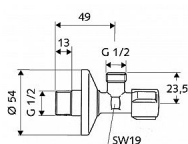

Schell Comfort 052170699 roháček 1/2"x1/2"

» Instalátorský materiál » Rohové ventily

Kód produktu 24906

EAN 0000000024906

S rukojetí COMFORT. Podle DIN 3227. - rohový ventil -
dlouhý zásuvný dřík - posuvná rozeta Ø 54 mm