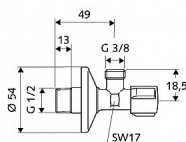

Schell Comfort 052120699 roháček 1/2"x3/8" bez matky

» Instalatérský materiál » Rohové ventily

Kód produktu 15353

EAN 4021163107579

S rukojetí COMFORT. Podle DIN 3227. - rohový ventil - dlouhý zásuvný dřík - posuvná rozeta O 54 mm