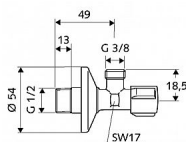

# Schell Comfort 052120699 roháček 1/2"x3/8" bez matky

» Instalatérský materiál » Rohové ventily

Kód produktu 15353

EAN 4021163107579

S rukojetí COMFORT. Podle DIN 3227.

- rohový ventil
- dlouhý zásuvný dřík
- posuvná rozeta Ø 54 mm