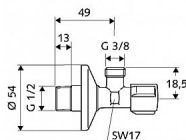

# Schell Comfort 052120699 roháček 1/2"x3/8" bez matky

» Instalatérský materiál » Rohové ventily

Kód produktu 15353

EAN 4021163107579

S rukojetí COMFORT. Podle DIN 3227. - rohový ventil -  
dlouhý zásuvný dřík - posuvná rozeta O 54 mm