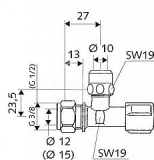

# Schell Comfort 050390699 roháček 3/8"x1/2" regulační

» Instalátorský materiál » Rohové ventily

Kód produktu 19838

EAN 4021163106275

S rukojetí COMFORT. Krátká konstrukce. Mosazné konusové svěrné šroubení s vyrovnáním délky, pevné v tahu.