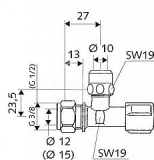

Schell Comfort 050390699 roháček 3/8"x1/2" regulační

» Instalátorský materiál » Rohové ventily

Kód produktu 19838

EAN 4021163106275

S rukojetí COMFORT. Krátká konstrukce. Mosazné konusové svěrné šroubení s vyrovnáním délky, pevné v tahu.