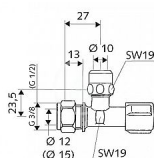

Schell Comfort 050390699 roháček 3/8"x1/2" regulační

» Instalatérský materiál » Rohové ventily

Kód produktu 19838

EAN 4021163106275

S rukojetí COMFORT. Krátká konstrukce. Mosazné konusové svěrné šroubení s vyrovnáním délky, pevné v tahu.