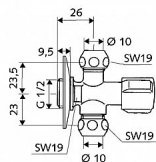

Schell Comfort 049910699 roháček 1/2"x3/8" dvojitý

» Instalátorský materiál » Rohové ventily

Kód produktu 12247

EAN 4021163106046

S rukojetí COMFORT. Dva odtoky. Podle DIN 3227.

- rohový ventil

materiál: mosaz s atestem pro pitnou vodu

povrch: chrom

přípojka: DN 15 G 1/2 vnější závit

vývod: 2x Ø 10 mm (DN 10 G 3/8 vnější závit)

Dostupnost na hlavním skladě: skladem

Parametry

Výrobce Schell