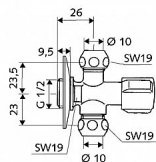

# Schell Comfort 049910699 roháček 1/2"x3/8" dvojitý

» Instalátorský materiál » Rohové ventily

Kód produktu	12247
EAN	4021163106046

S rukojetí COMFORT. Dva odtoky. Podle DIN 3227.  
- rohový ventil  
materiál: mosaz s atestem pro pitnou vodu  
povrch: chrom  
přípojka: DN 15 G 1/2 vnější závit  
vývod: 2x Ø 10 mm (DN 10 G 3/8 vnější závit)