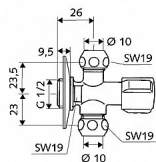

# Schell Comfort 04991 roháček 1/2"x3/8" dvojité

» Instalatérský materiál » Rohové ventily

Kód produktu 12247

EAN 4021163106046

S rukojetí COMFORT. Dva odtoky. Podle DIN 3227. -  
rohový ventil materiál: mosaz s atestem pro pitnou vodu  
povrch: chrom přípojka: DN 15 G 1/2 vnější závit vývod:  
2x Ø 10 mm (DN 10 G 3/8 vnější závit)