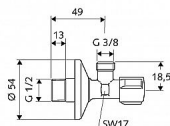

Schell Comfort 049070699 roháček 1/2"x3/8" s matkou

» Instalátorský materiál » Rohové ventily

Kód produktu 263

EAN 4021163105292

Schell rohový ventil s rukojetí Comfort - vřetenový s tukovou komorou pro zajištění trvale snadného otáčení - s posuvnou rozetou 54mm - varianta ASAG = závit ventilu opatřen samotěsnícím teflonovým kroužkem (není nutné pakovat)