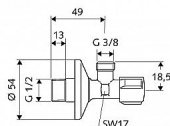

Schell Comfort 049070699 roháček 1/2"x3/8" s matkou

» Instalatérský materiál » Rohové ventily

Kód produktu	263
EAN	4021163105292

Schell rohový ventil s rukojetí Comfort
- vřetenový s tukovou komorou pro zajištění trvale
snadného otáčení
- s posuvnou rozetou 54mm
- varianta ASAG = závit ventilu opatřen samotěsnícím
teflonovým kroužkem (není nutné pakovat)