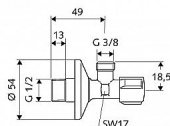

# Schell Comfort 049070699 roháček 1/2"x3/8" s matkou

» Instalatérský materiál » Rohové ventily

Kód produktu 263

EAN 4021163105292

Schell rohový ventil s rukojetí Comfort  
- vřetenový s tukovou komorou pro zajištění trvale  
snadného otáčení  
- s posuvnou rozetou 54mm  
- varianta ASAG = závit ventilu opatřen samotěsnícím  
teflonovým kroužkem (není nutné pakovat)