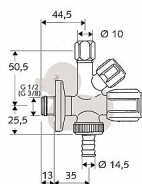

# Schell Comfort 035510699 roháček 1/2" x 3/4" x 3/8" kombinovaný

» Instalatérský materiál » Rohové ventily

Kód produktu	100103
EAN	4021163129991

Kombinovaný rohový ventil Schell Comfort Ventil s rukojetí COMFORT a vrškem s tukovou komorou, kónické svěrné šroubení pevné v tahu s vyrovnáním délky.