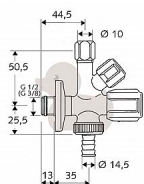

Schell Comfort 035510699 roháček 1/2" x 3/4" x 3/8" kombinovaný

» Instalátorský materiál » Rohové ventily

Kód produktu 100103

EAN 4021163129991

Kombinovaný rohový ventil Schell Comfort Ventil s rukojetí COMFORT a vrškem s tukovou komorou, kónické svěrné šroubení pevné v tahu s vyrovnáním délky.