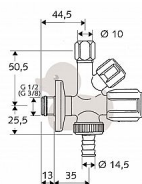

Schell Comfort 035510699 roháček 1/2" x 3/4" x 3/8" kombinovaný

» Instalátorský materiál » Rohové ventily

Kód produktu	100103
EAN	4021163129991

Kombinovaný rohový ventil Schell Comfort Ventil s rukojetí COMFORT a vrškem s tukovou komorou, kónické svěrné šroubení pevné v tahu s vyrovnáním délky.